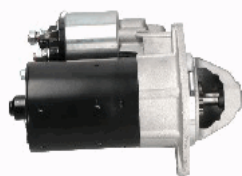

COSTRUTT. GENERICO MINICAR Motori
Lombardini
LIGIER BE UP 0.5
LIGIER NOVA 500
MICROCAR VIRGO 0.5

Engine Timing Control

Timing Belt

40-MC-MC03

OE: 3MDP023